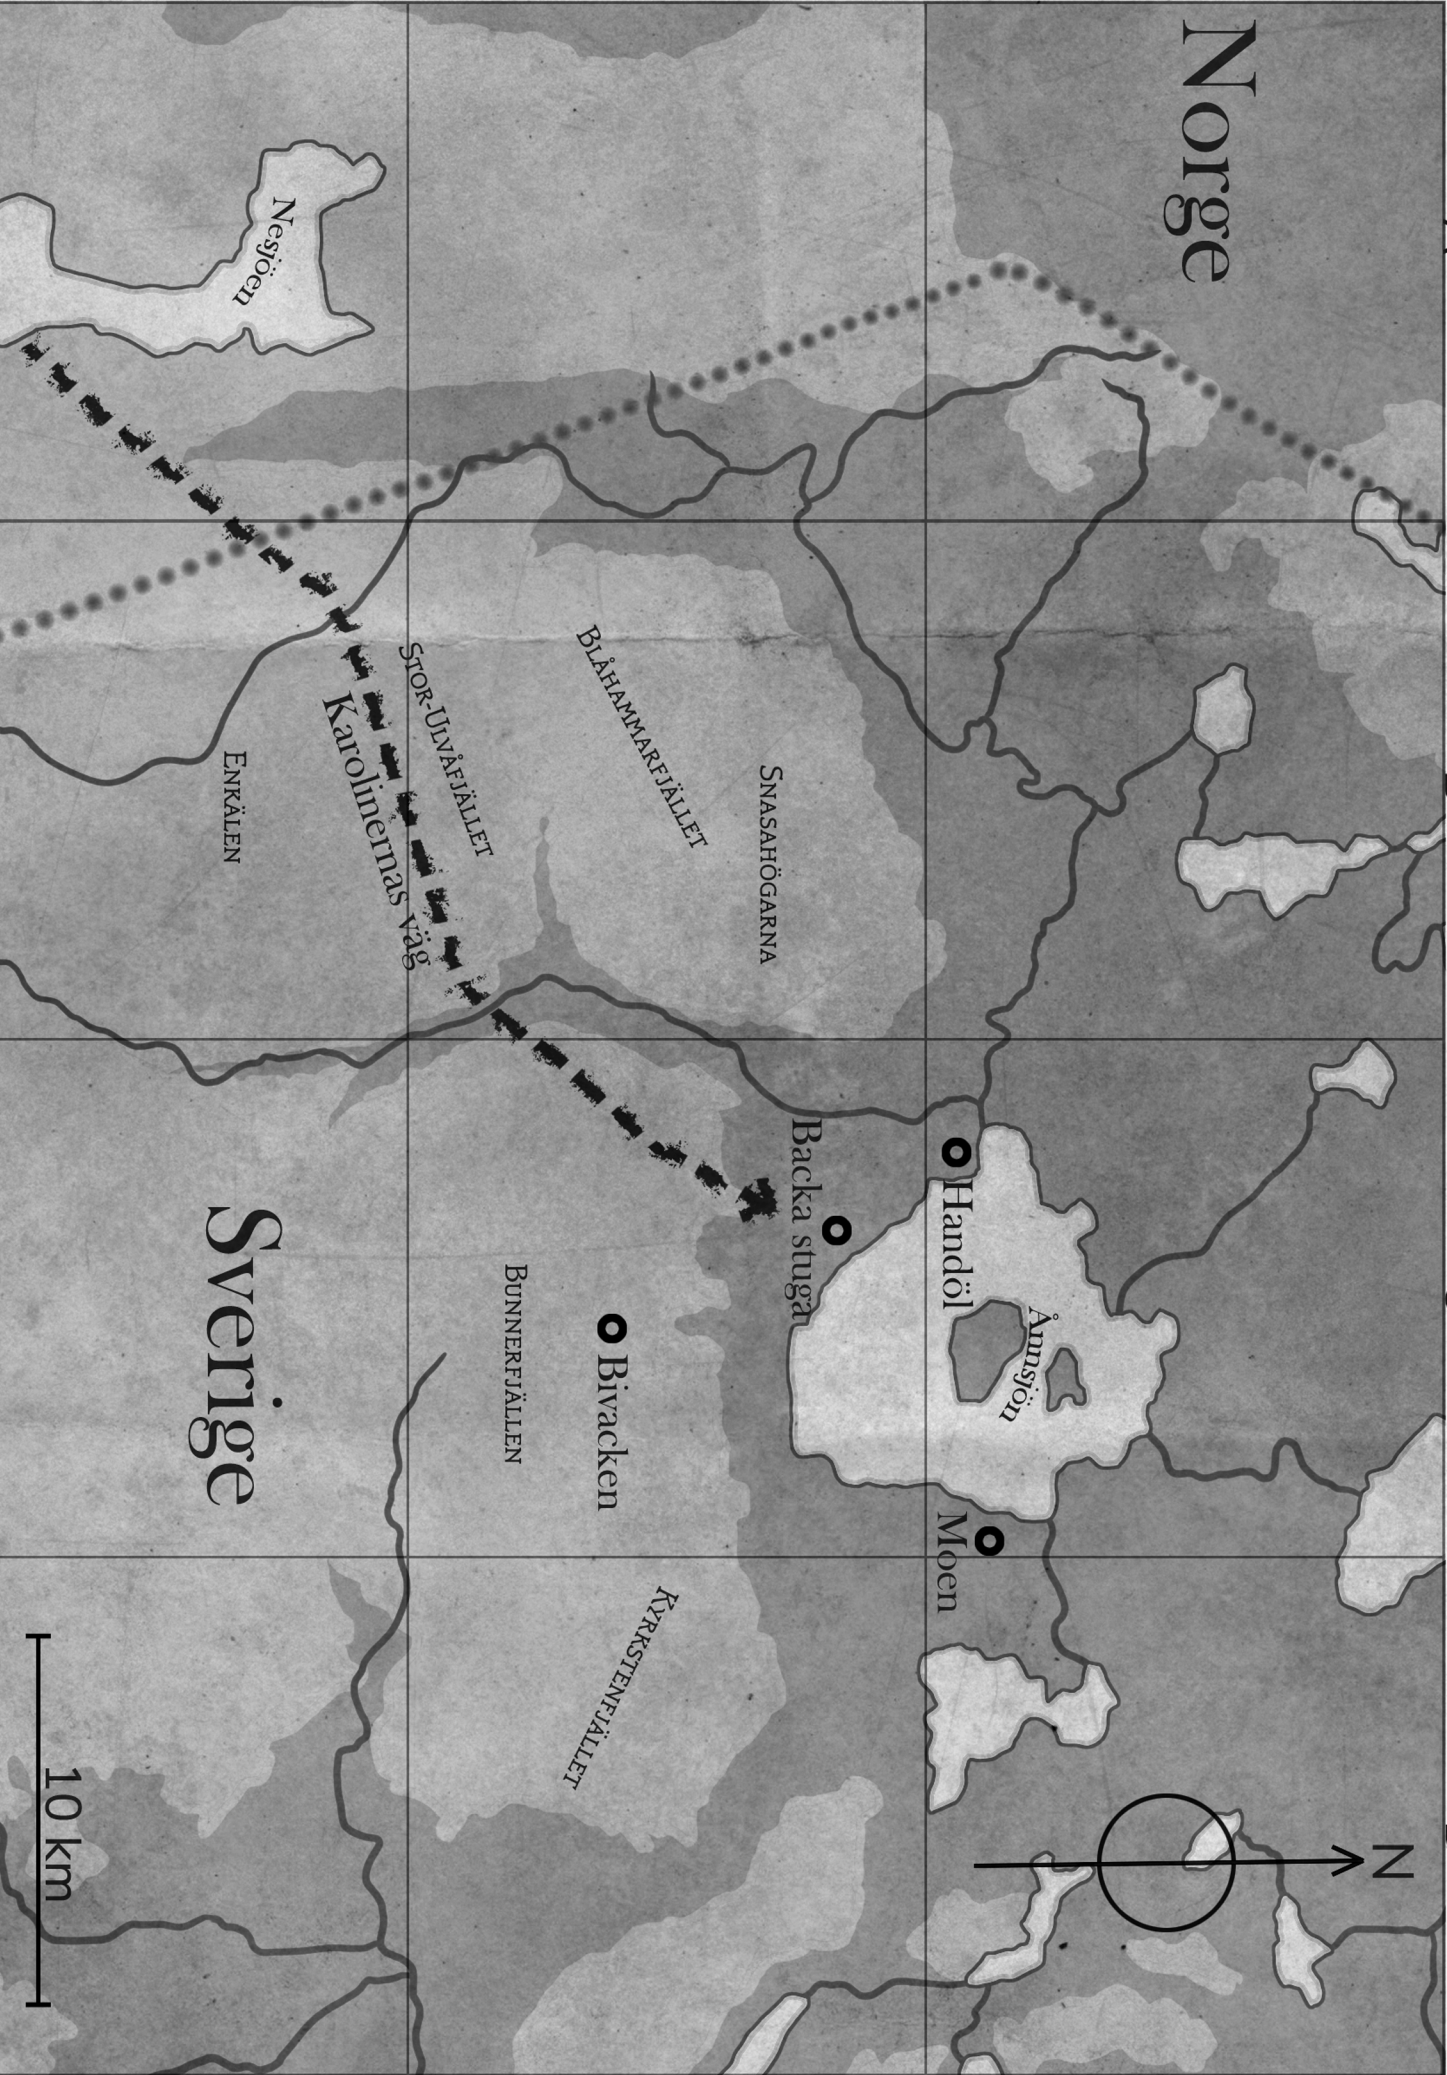

Handöl

Moen

Åmstjörn

ENKÄLEN

STOR-ULVÅFALLET

BLÅHAMMFALLET

SNASAHÖGARNA

BUNNERFJÄLLEN

KYRKSTENFALLET

Nesjöen

10 km

N

1 Norge

2

3

A

B

C

D

Nesjöen

ENKÄLEN

Karolinernas väg

STOR-ULVÅFALLET

BLÅHAMMARFÄLLET

Sverige

10 km

N

Nordarskhamn

1. Busshållplats
2. Handelsbod
3. Myndighs villa
4. Kyrkan
5. Rökerier
6. Fästning Nordarskhamn
7. Pansarhjelms Torp

100 m

Nordarskhamn

100 m