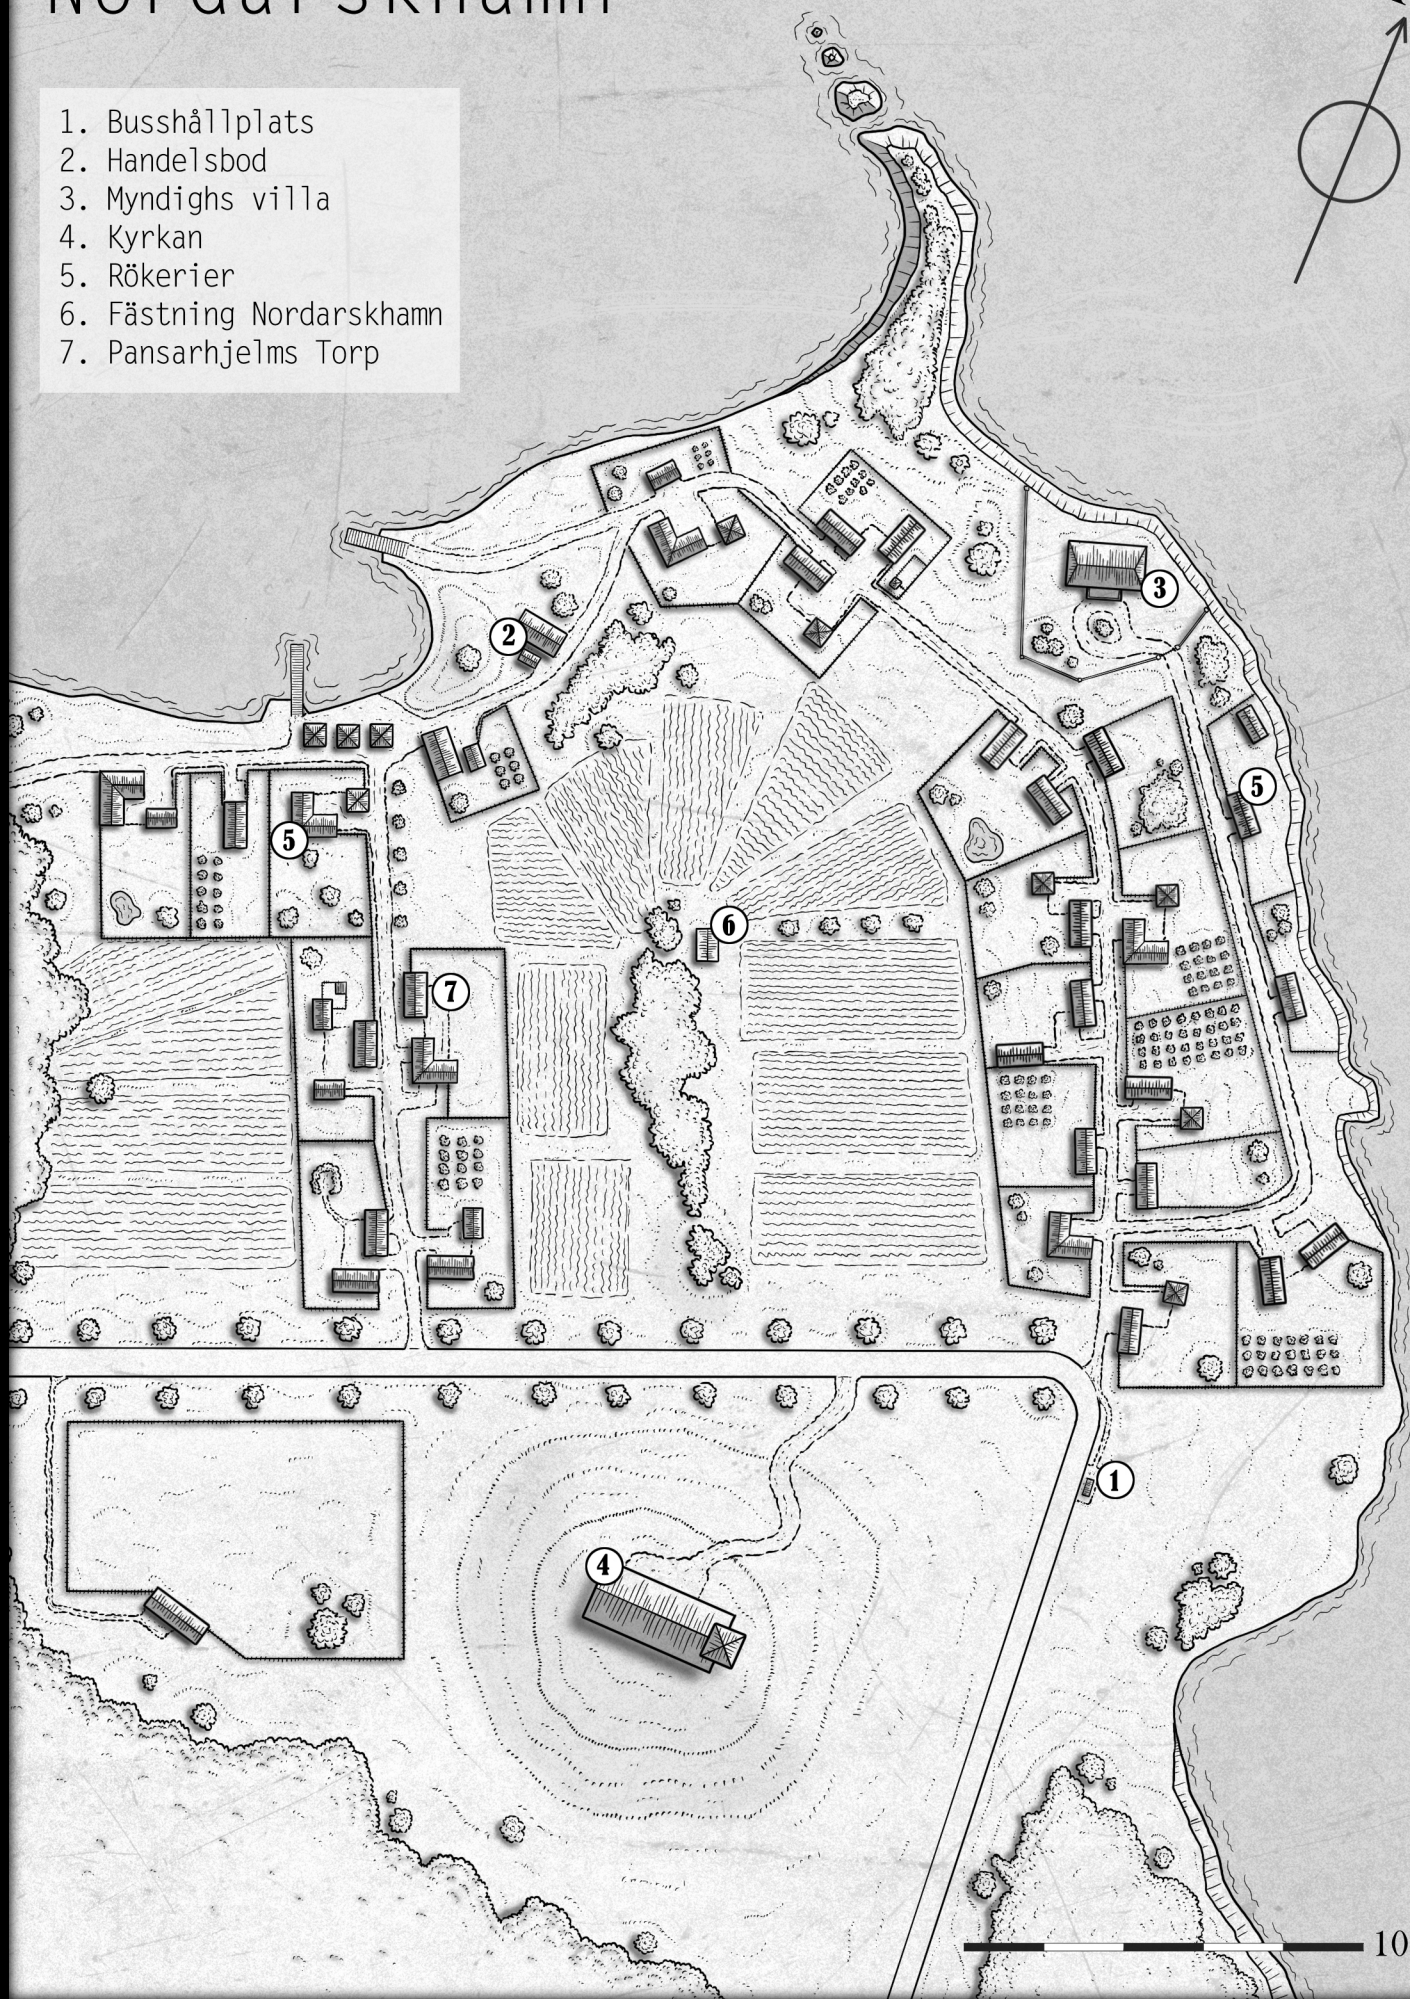

KYRKSTENFALLET

Nesjöen

10 km

N

1 Norge

2

3

A

SNASAHÖGARNA

Backa stuga

Handöl

Åmstön

Moen

Bivacken

BUNNERFJÄLLEN

KYRKSTENFÄLLET

Sverige

10 km

N

Nordarskhamn

1. Busshållplats
2. Handelsbod
3. Myndighs villa
4. Kyrkan
5. Rökerier
6. Fästning Nordarskhamn
7. Pansarhjelms Torp

100 m

Nordarskhamn

100 m